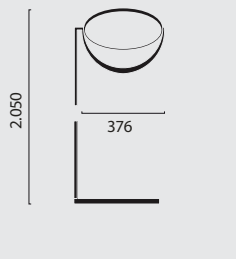

luna f

CE IP20

design fernando prado